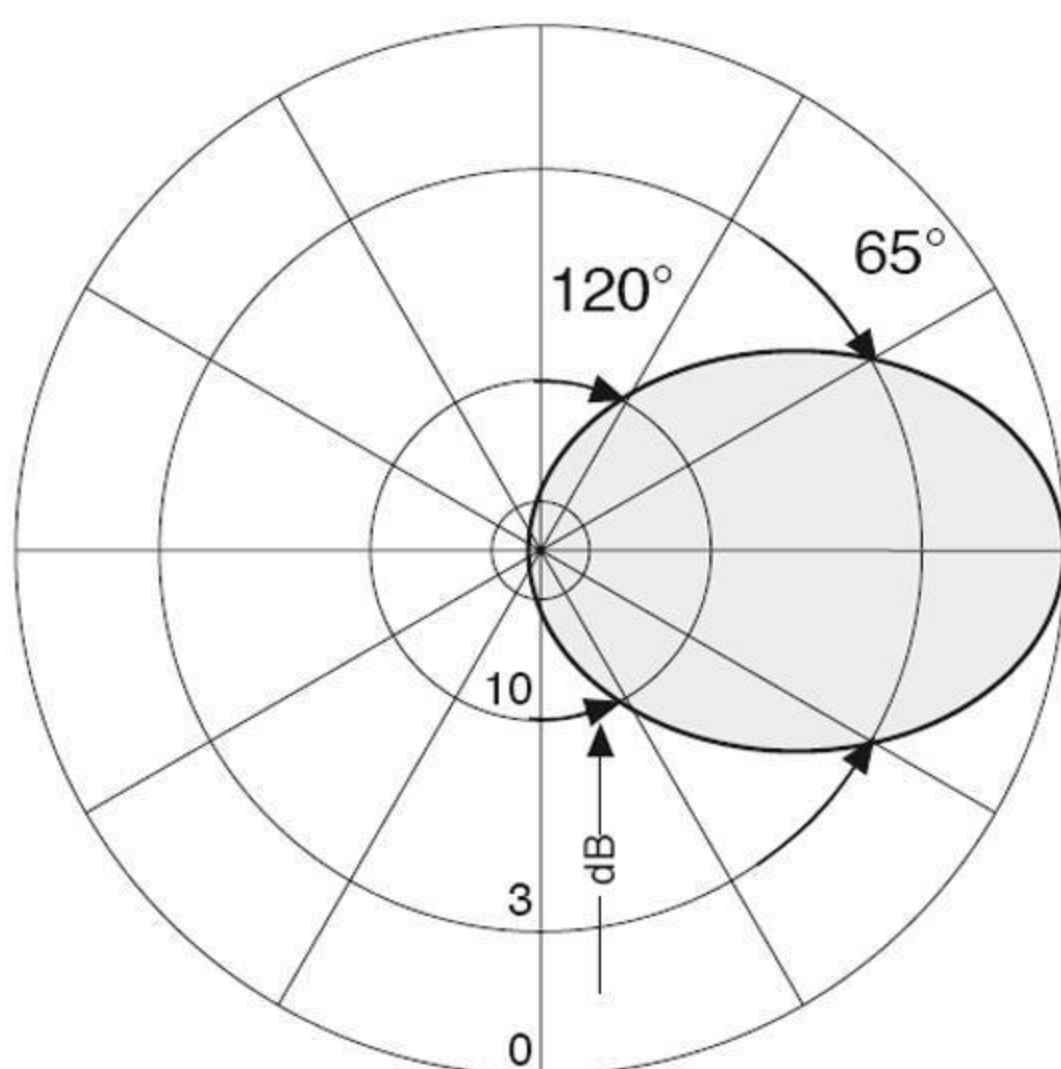

Base Station
Antenna

This antenna is especially suitable for base transceiver station (BTS) in GSM-900 mobile Communication. This antenna is ice protected broadband directional antenna. Dipoles and reflector screen are weather proof aluminum the radom is from Fiberglass and upon the request any color is available.

آنتن فوق، آنتنی مناسب جهت نصب در سایت های BTS در باند GSM-۹۰۰ میباشد. دایپل ها و رفلکتور این آنتن از جنس آلومینیوم بوده و کاور آنتن فایبرگلاس میباشد که رنگ آن بنا بر سفارش قابل تغییر است.

SPECIFICATIONS:

FREQUENCY RANGE	860 - 960 MHZ
POWER HANDLING	700 W
INPUT IMPEDANCE	50 OHMS
VSWR (Max)	1:1.3
H.P.B.W HORIZONTAL	65°
H.P.B.W VERTICAL	7°
GAIN	18 dB
POLARIZATION	VERTICAL
FIRST UPPER SIDE LOBE LEVEL	< -17 dB
FRONT TO BACK RATIO	> 28 dB
CONNECTOR	7/16 FEMALE
WEIGHT	17.1 KG
DIMENSION	2072mm x 111mm x 280mm

RADIATION PATTERNS:

E-PLANE

H-PLANE