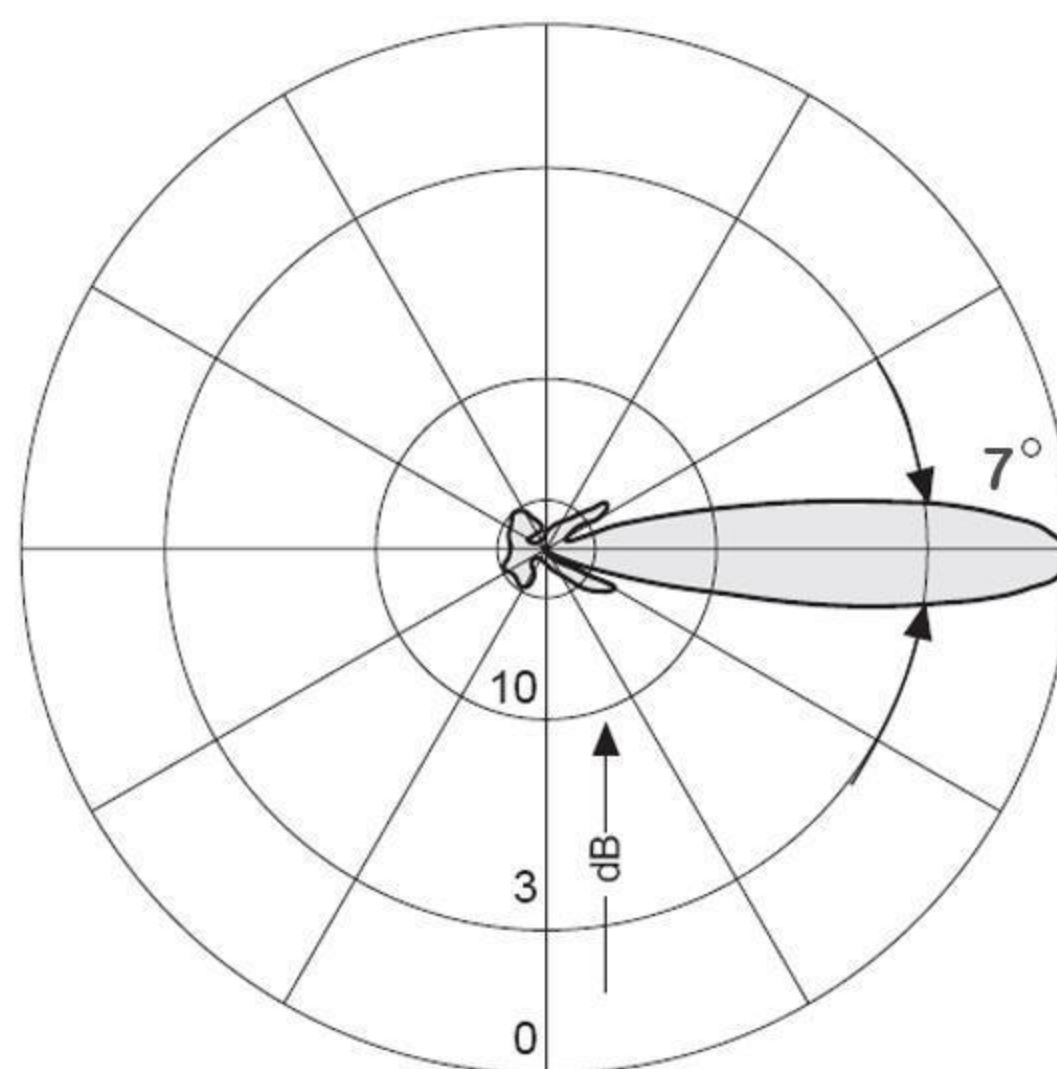

Base Station
Antenna

This antenna is especially suitable for base transceiver station (BTS) in GSM-900 mobile Communication. This antenna is ice protected broadband directional antenna. Dipoles and reflector screen are weather proof aluminum the radom is from Fiberglass and upon the request any color is available.

آنتن فوق، آنتنی مناسب جهت نصب در سایت های BTS در باند GSM-۹۰۰ میباشد. دایپل ها و رفلکتور این آنتن از جنس آلومینیوم بوده و کاور آنتن فایبرگلاس میباشد که رنگ آن بنا بر سفارش قابل تغییر است.

SPECIFICATIONS:

FREQUENCY RANGE	860 - 960 MHZ
POWER HANDLING	700 W
INPUT IMPEDANCE	50 OHMS
VSWR (Max)	1:1.3
H.P.B.W HORIZONTAL	65°
H.P.B.W VERTICAL	7°
GAIN	18 dB
POLARIZATION	VERTICAL
FIRST UPPER SIDE LOBE LEVEL	< -17 dB
FRONT TO BACK RATIO	> 28 dB
CONNECTOR	7/16 FEMALE
WEIGHT	17.1 KG
DIMENSION	2072mm x 111mm x 280mm

RADIATION PATTERNS:

E-PLANE

H-PLANE