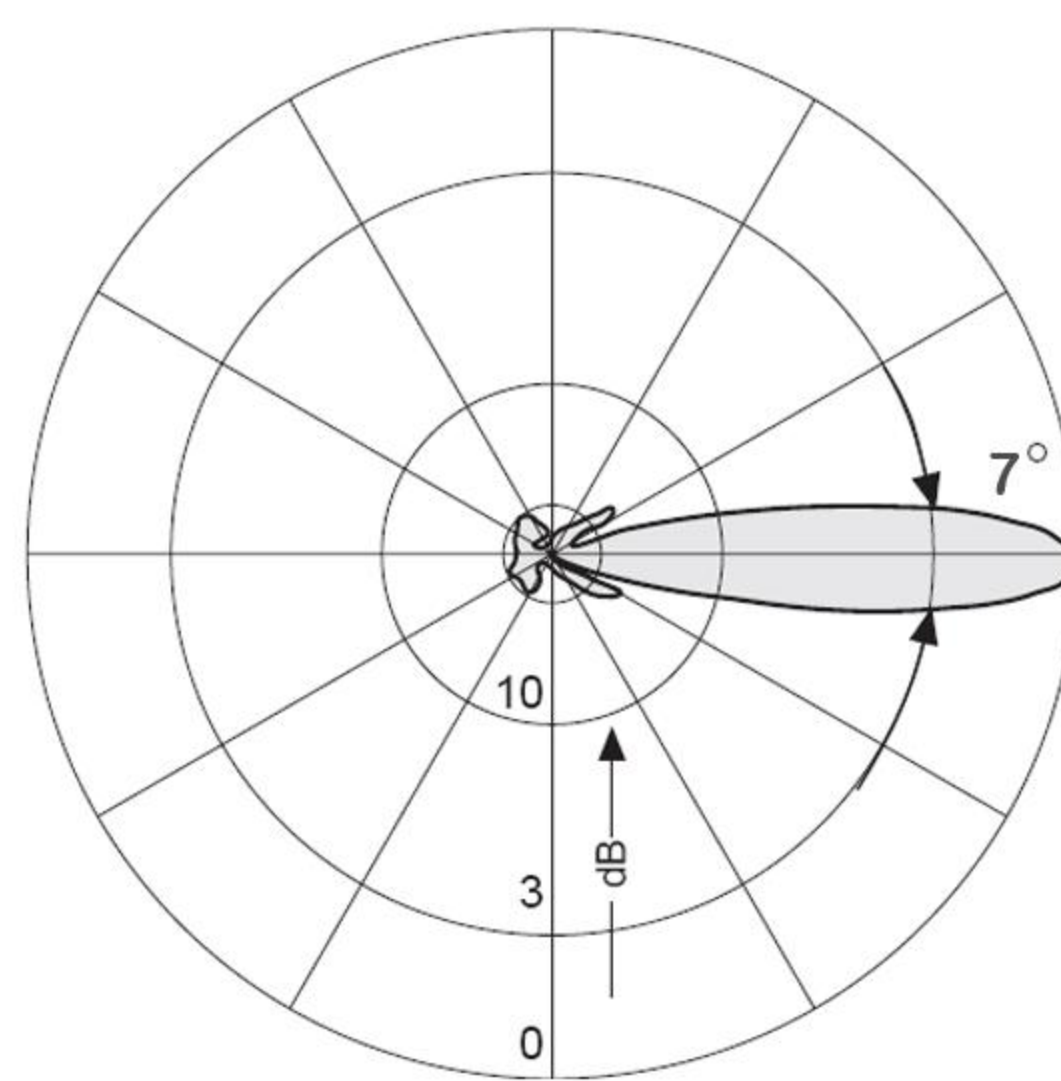

Base Station
Antenna

This antenna is especially suitable for base transceiver station (BTS) in GSM-900 mobile Communication. This antenna is ice protected broadband directional antenna. Dipoles and reflector screen are weather proof aluminum the radom is from Fiberglass and upon the request any color is available.

آنتن فوق، آنتنی مناسب جهت نصب در سایت های BTS در باند GSM-۹۰۰ میباشد. دایپل ها و رفلکتور این آنتن از جنس آلومینیوم بوده و کاور آنتن فایبرگلاس میباشد که رنگ آن بنا بر سفارش قابل تغییر است.

SPECIFICATIONS:

FREQUENCY RANGE	860 - 960 MHZ
POWER HANDLING	700 W
INPUT IMPEDANCE	50 OHMS
VSWR (Max)	1:1.3
H.P.B.W HORIZONTAL	120°
H.P.B.W VERTICAL	7°
GAIN	15 dB
POLARIZATION	VERTICAL
FIRST UPPER SIDE LOBE LEVEL	< -17 dB
FRONT TO BACK RATIO	> 25 dB
CONNECTOR	7/16 FEMALE
WEIGHT	15.2KG
DIMENSION	2072mm x 111mm x 280mm

RADIATION PATTERNS:

E-PLANE

H-PLANE