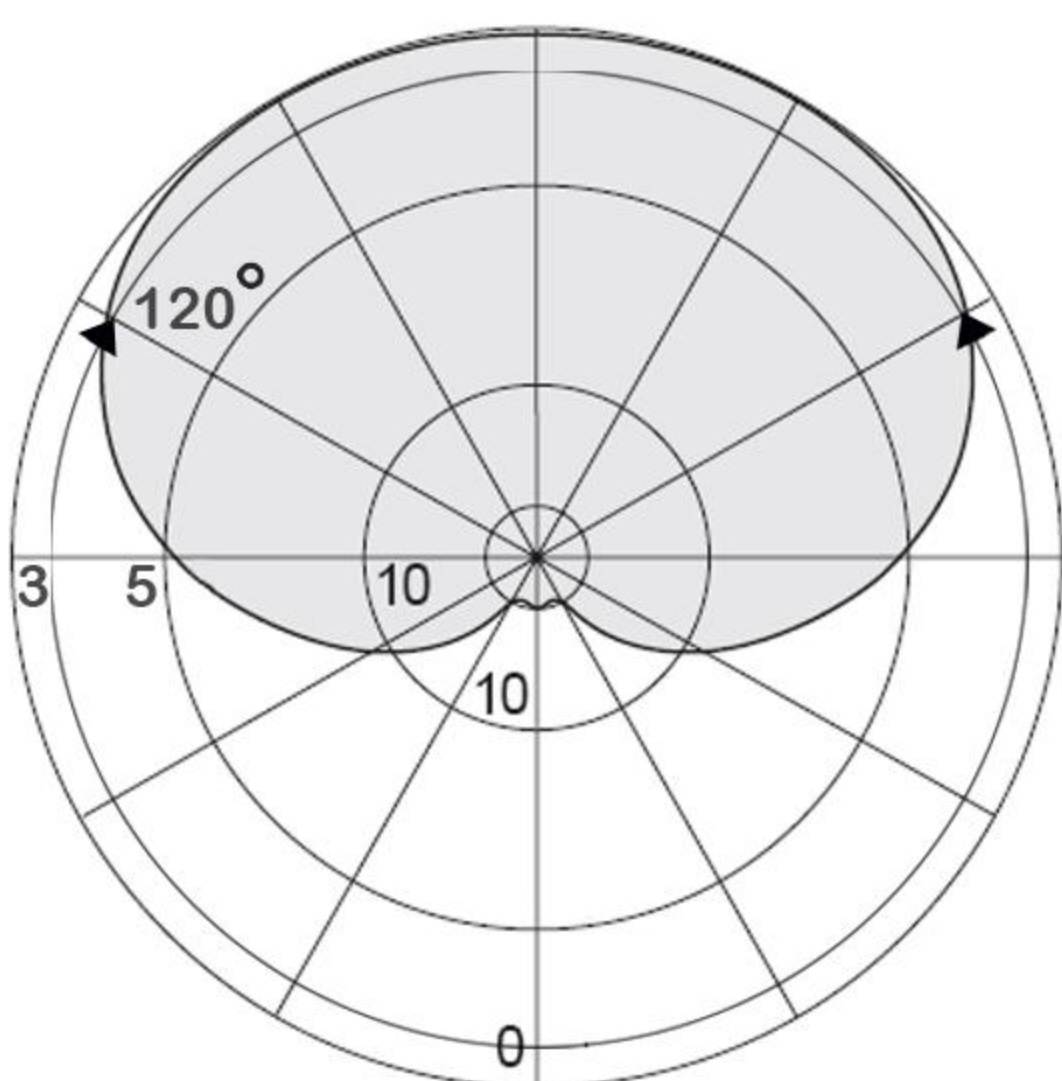

Base Station
Antenna

This antenna is especially suitable for base transceiver station (BTS) in GSM-900 mobile Communication. This antenna is ice protected broadband directional antenna. Dipoles and reflector screen are weather proof aluminum the radom is from Fiberglass and upon the request any color is available.

آنتن فوق، آنتنی مناسب جهت نصب در سایت های BTS در باند GSM-۹۰۰ میباشد. دایپل ها و رفلکتور این آنتن از جنس آلومینیوم بوده و کاور آنتن فایبرگلاس میباشد که رنگ آن بنا بر سفارش قابل تغییر است.

SPECIFICATIONS:

FREQUENCY RANGE	860 - 960 MHZ
POWER HANDLING	700 W
INPUT IMPEDANCE	50 OHMS
VSWR (Max)	1:1.3
H.P.B.W HORIZONTAL	120°
H.P.B.W VERTICAL	7°
GAIN	15 dB
POLARIZATION	VERTICAL
FIRST UPPER SIDE LOBE LEVEL	< -17 dB
FRONT TO BACK RATIO	> 25 dB
CONNECTOR	7/16 FEMALE
WEIGHT	15.2KG
DIMENSION	2072mm x 111mm x 280mm

RADIATION PATTERNS:

E-PLANE

H-PLANE